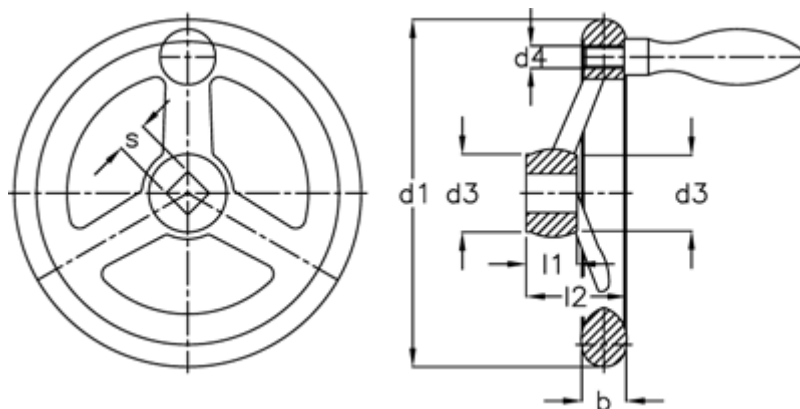

Varenummer: 20316352  
Beskrivelse: E+G Håndhjul  
DIN 950-AL-400-V24-D

## Mål

Antal eger	= 5
b	= 32
d1	= 400
d3	= 65
d4	= M 12
Håndtag Ø	= 32
l1	= 38
l2	= 63

s H11 = V 24